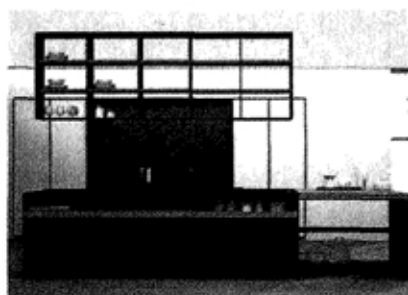

Geometrica. Dada affida al designer belga Vincent Van Duysen la reinterpretazione estetica del suo best-seller: Hi-Line