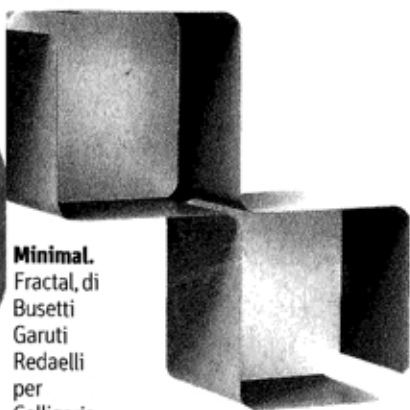

Novità
Al Salone
e al Fuorisalone

Senza tempo. Lampada da tavolo Bloss, design URASstudio per Venini

Minimal. Fractal, di Busetti Garuti Redaelli per Calligaris

Futuristica. La poltrona Branca di Alessio De Francesco per Giorgetti, ispirata a Boccioni

Contenuta. La collezione I Bordi di Teuco si arricchisce di una nuova vasca dalle dimensioni contenute. Design Carlo Colombo

Materico. Patricia Urquiola firma Asterias, il nuovo tavolo scultura edito da Molteni