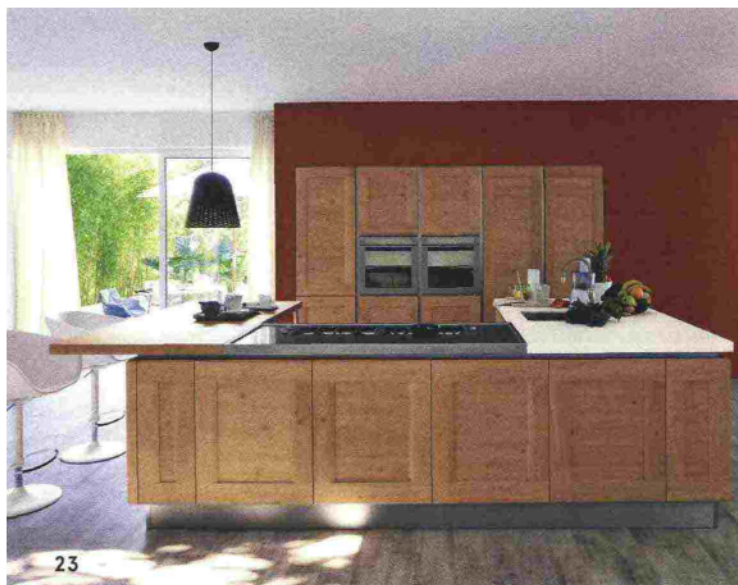

23

23 ★ VENETA CUCINE

Dialogo, design Centro Sviluppo Veneta Cucine. Una cucina dal sapore artigianale con l'anta a telaio provvista di gola che, per il suo design, prende il nome di ShellSystem. Il materiale scelto è il rovere vecchio, come in foto, ma è disponibile anche il laccato a poro aperto bianco per apprezzare al tutto le venature
➤ VENETACUCINE.COM

24 ★ ASTER

New Atelier, design Lorenzo Granocchia. Superfici monocromatiche e volumi puri caratterizzano questo modello personalizzabile e 'budget friendly'. Particolarità: le ante con maniglia scavata nel pannello di laminato Unicolor rovere tabacco. I pensili sono in laccato canapa opaco
➤ ASTERCUCINE.IT

22 ★ SCAVOLINI

Ki, design Nendo. Il nome in giapponese significa sia contenitore sia legno. L'idea è quella di attrezzare la cucina con lunghe mensole e contenitori a vista in un materiale plastico innovativo. Piano cottura e lavello vengono realizzati in Cristalplant®. Basi e mensole sono in decorativo olmo

➤ SCAVOLINI.COM