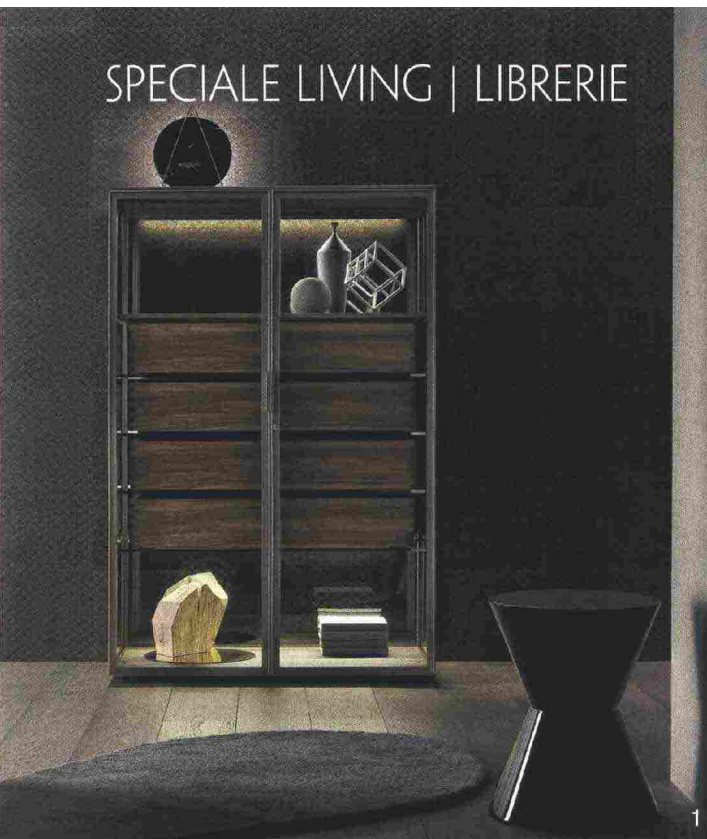

SPECIALE LIVING | LIBRERIE

1. Inserito nell'Adi Design Index 2016, Alambra di **Rimadesio** unisce libertà compositiva e leggerezza dei materiali, grazie alla riduzione operata negli spessori strutturali in alluminio che, insieme all'illuminazione a led integrata, valorizza al massimo gli oggetti esposti. Ulteriore valore aggiunto l'ecosostenibilità del progetto dalla fase produttiva a quella di smaltimento.

2. Si presta a una libera collocazione in qualsiasi ambiente della casa, il sistema modulare Open di **Riva 1920**, che combina gli elementi strutturali in più possibilità di sviluppo e di personalizzazione. I frontali sono disponibili in ferro con varie finiture metalliche, in cemento e in svariate essenze di legno. In foto, in dimensioni 250x50x243 cm. 3. Dalla collaborazione con Giugiaro Design, Flux Swing di **Scavolini** è un programma modulare che accentua il dialogo tra zona giorno e cucina, puntando sull'assenza di maniglie e su elementi stilistici come la curvatura delle ante di base e pensili. In foto, una composizione che integra la zona scrivania con sostegno HoldUp.