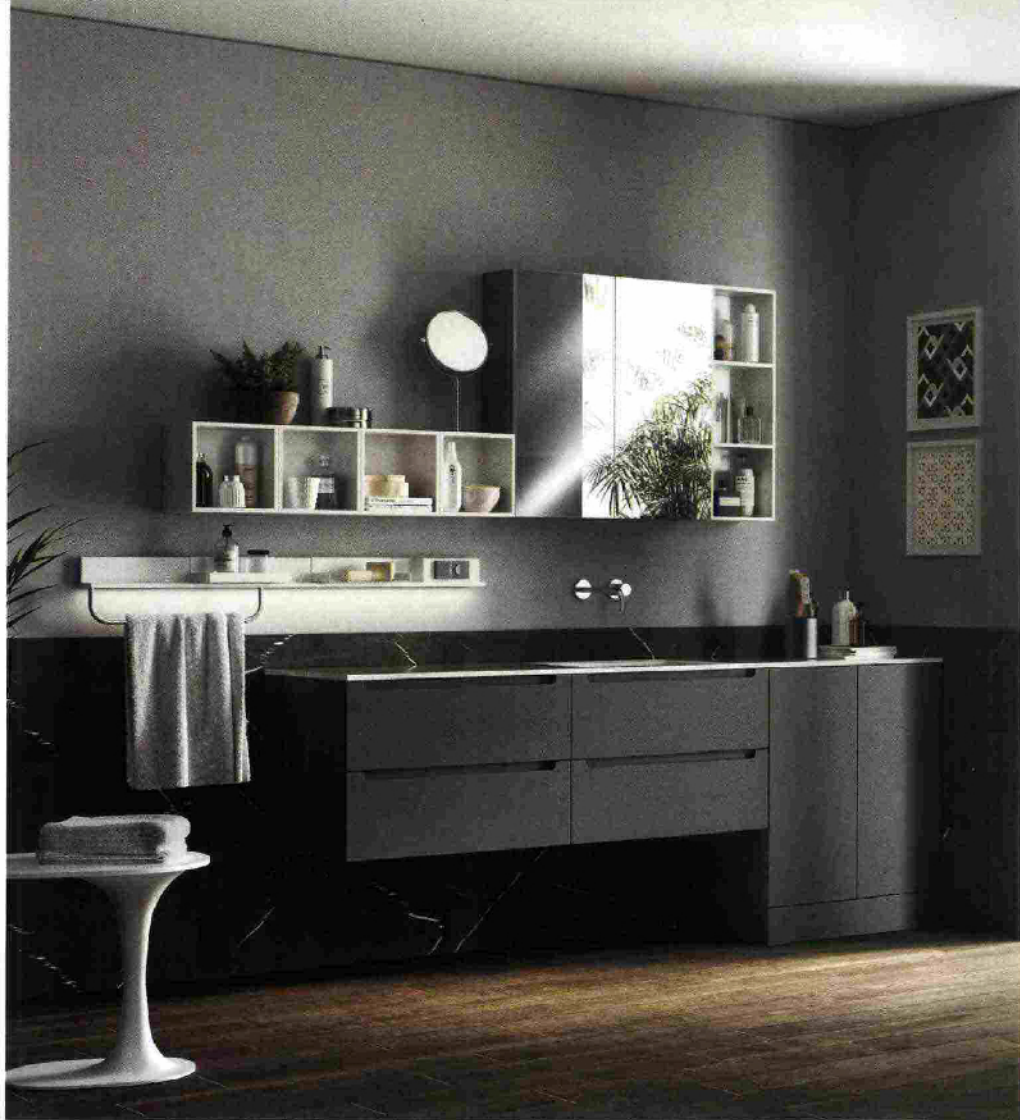

Nelle immagini ambienti
arredati con le collezioni
bagno **Scavolini**, integrati
con gli elementi lavanderia
del progetto Laundry
Space, ideato da **Idelfonso
Colombo** come il lavatoio
con tavoletta estraibile,
i pensili dotati di siederino
estraibile Smart
e di torrette con prese;
la parete girevole Around,
attrezzata su un lato
con una specchiera,
sull'altro con vaschette
porta oggetti e ganci porta
abiti, i cestoni con ruote
Trolley.