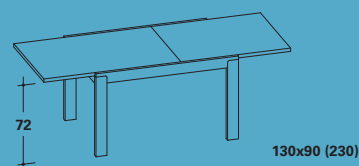

Tavolo allungabile • Extensible table • Table à rallonges • Ausziehtisch • Mesa extensible

Profilo piano • Top profile • Profil du dessus • Tischplatten-Profil • Perfil tablero

Profilo impiallacciato su tutti i lati
Veneered profile on all sides
Profil plaqué sur tous les côtés
Furniertes Profil rundum
Perfil enchapado en todo el perímetro