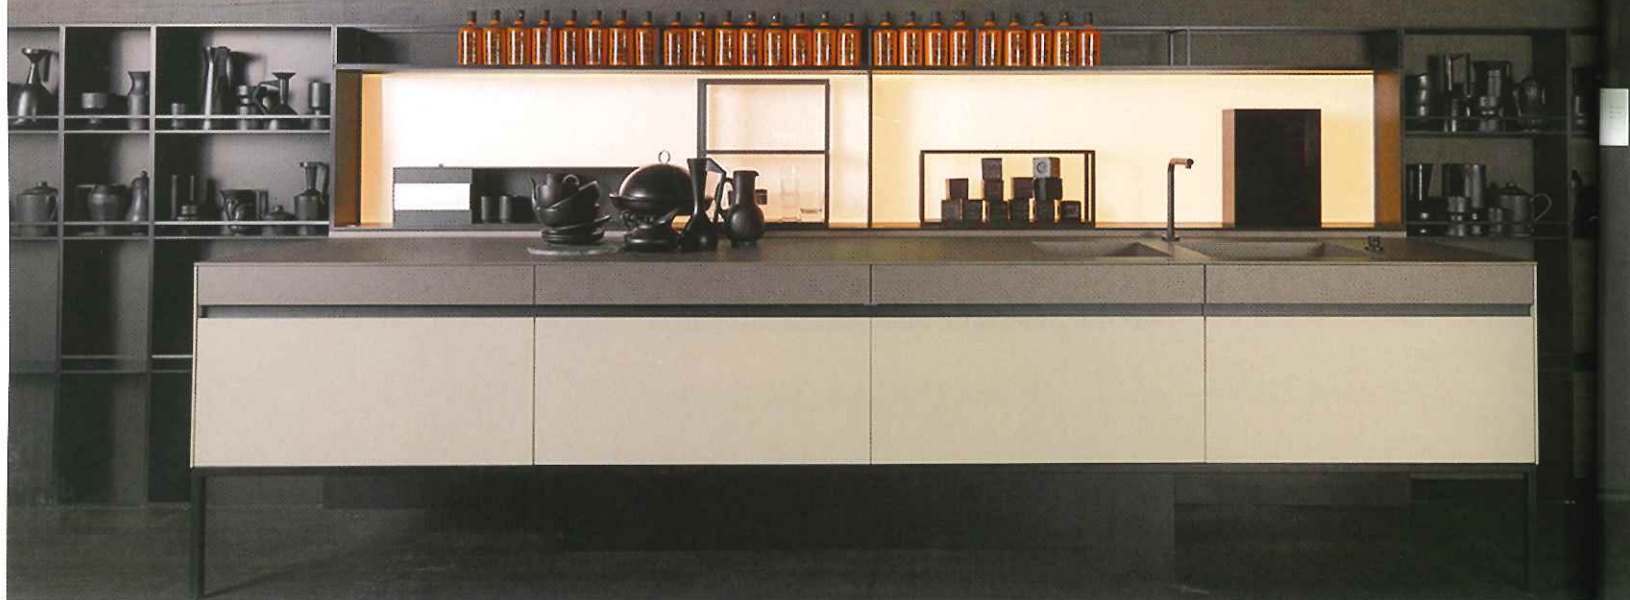

интерьер

+ д у з а ъ н

ISSN 1027-8893

1 8 0 0 6 >

9 771027 889008

ART

EUROMOBIL

SEI — первая совместная работа дизайнера Марка Садлера и компании Euromobil. Название в переводе с итальянского означает «шесть». Рабочие поверхности, боковые панели, полки и аксессуары — все имеет толщину 6 мм. Садлер — экспериментатор, пионер в применении новых материалов, в свое время защитил диссертацию по пластмассам, в начале 1970-х изобрел первый полностью утилизируемый термопластик. В отделке кухни SEI использовал передовые ламинаты.

URBAN INDUSTRIAL В кухне-мастерской популярны рифленое стекло, бетон и металлоконструкции. *The serious industrial aesthetic is taking an experimental and playful stance: heavy construction materials will be softened by light feminine tints.*

SCAVOLINI/ DIESEL LIVING

Программой Diesel Open Workshop два бренда продолжили успешно начатое сотрудничество. Предложили модную трактовку индустриальной стилистики — образ кухни-мастерской. Конструкции из металлических трубок задают тон. Сталь, алюминий, композиты, рифленое стекло — определяющие материалы. Кухонные столы и остров напоминают верстак. Особое обаяние придает программе винтажный флер. Есть версия и для ванной комнаты.